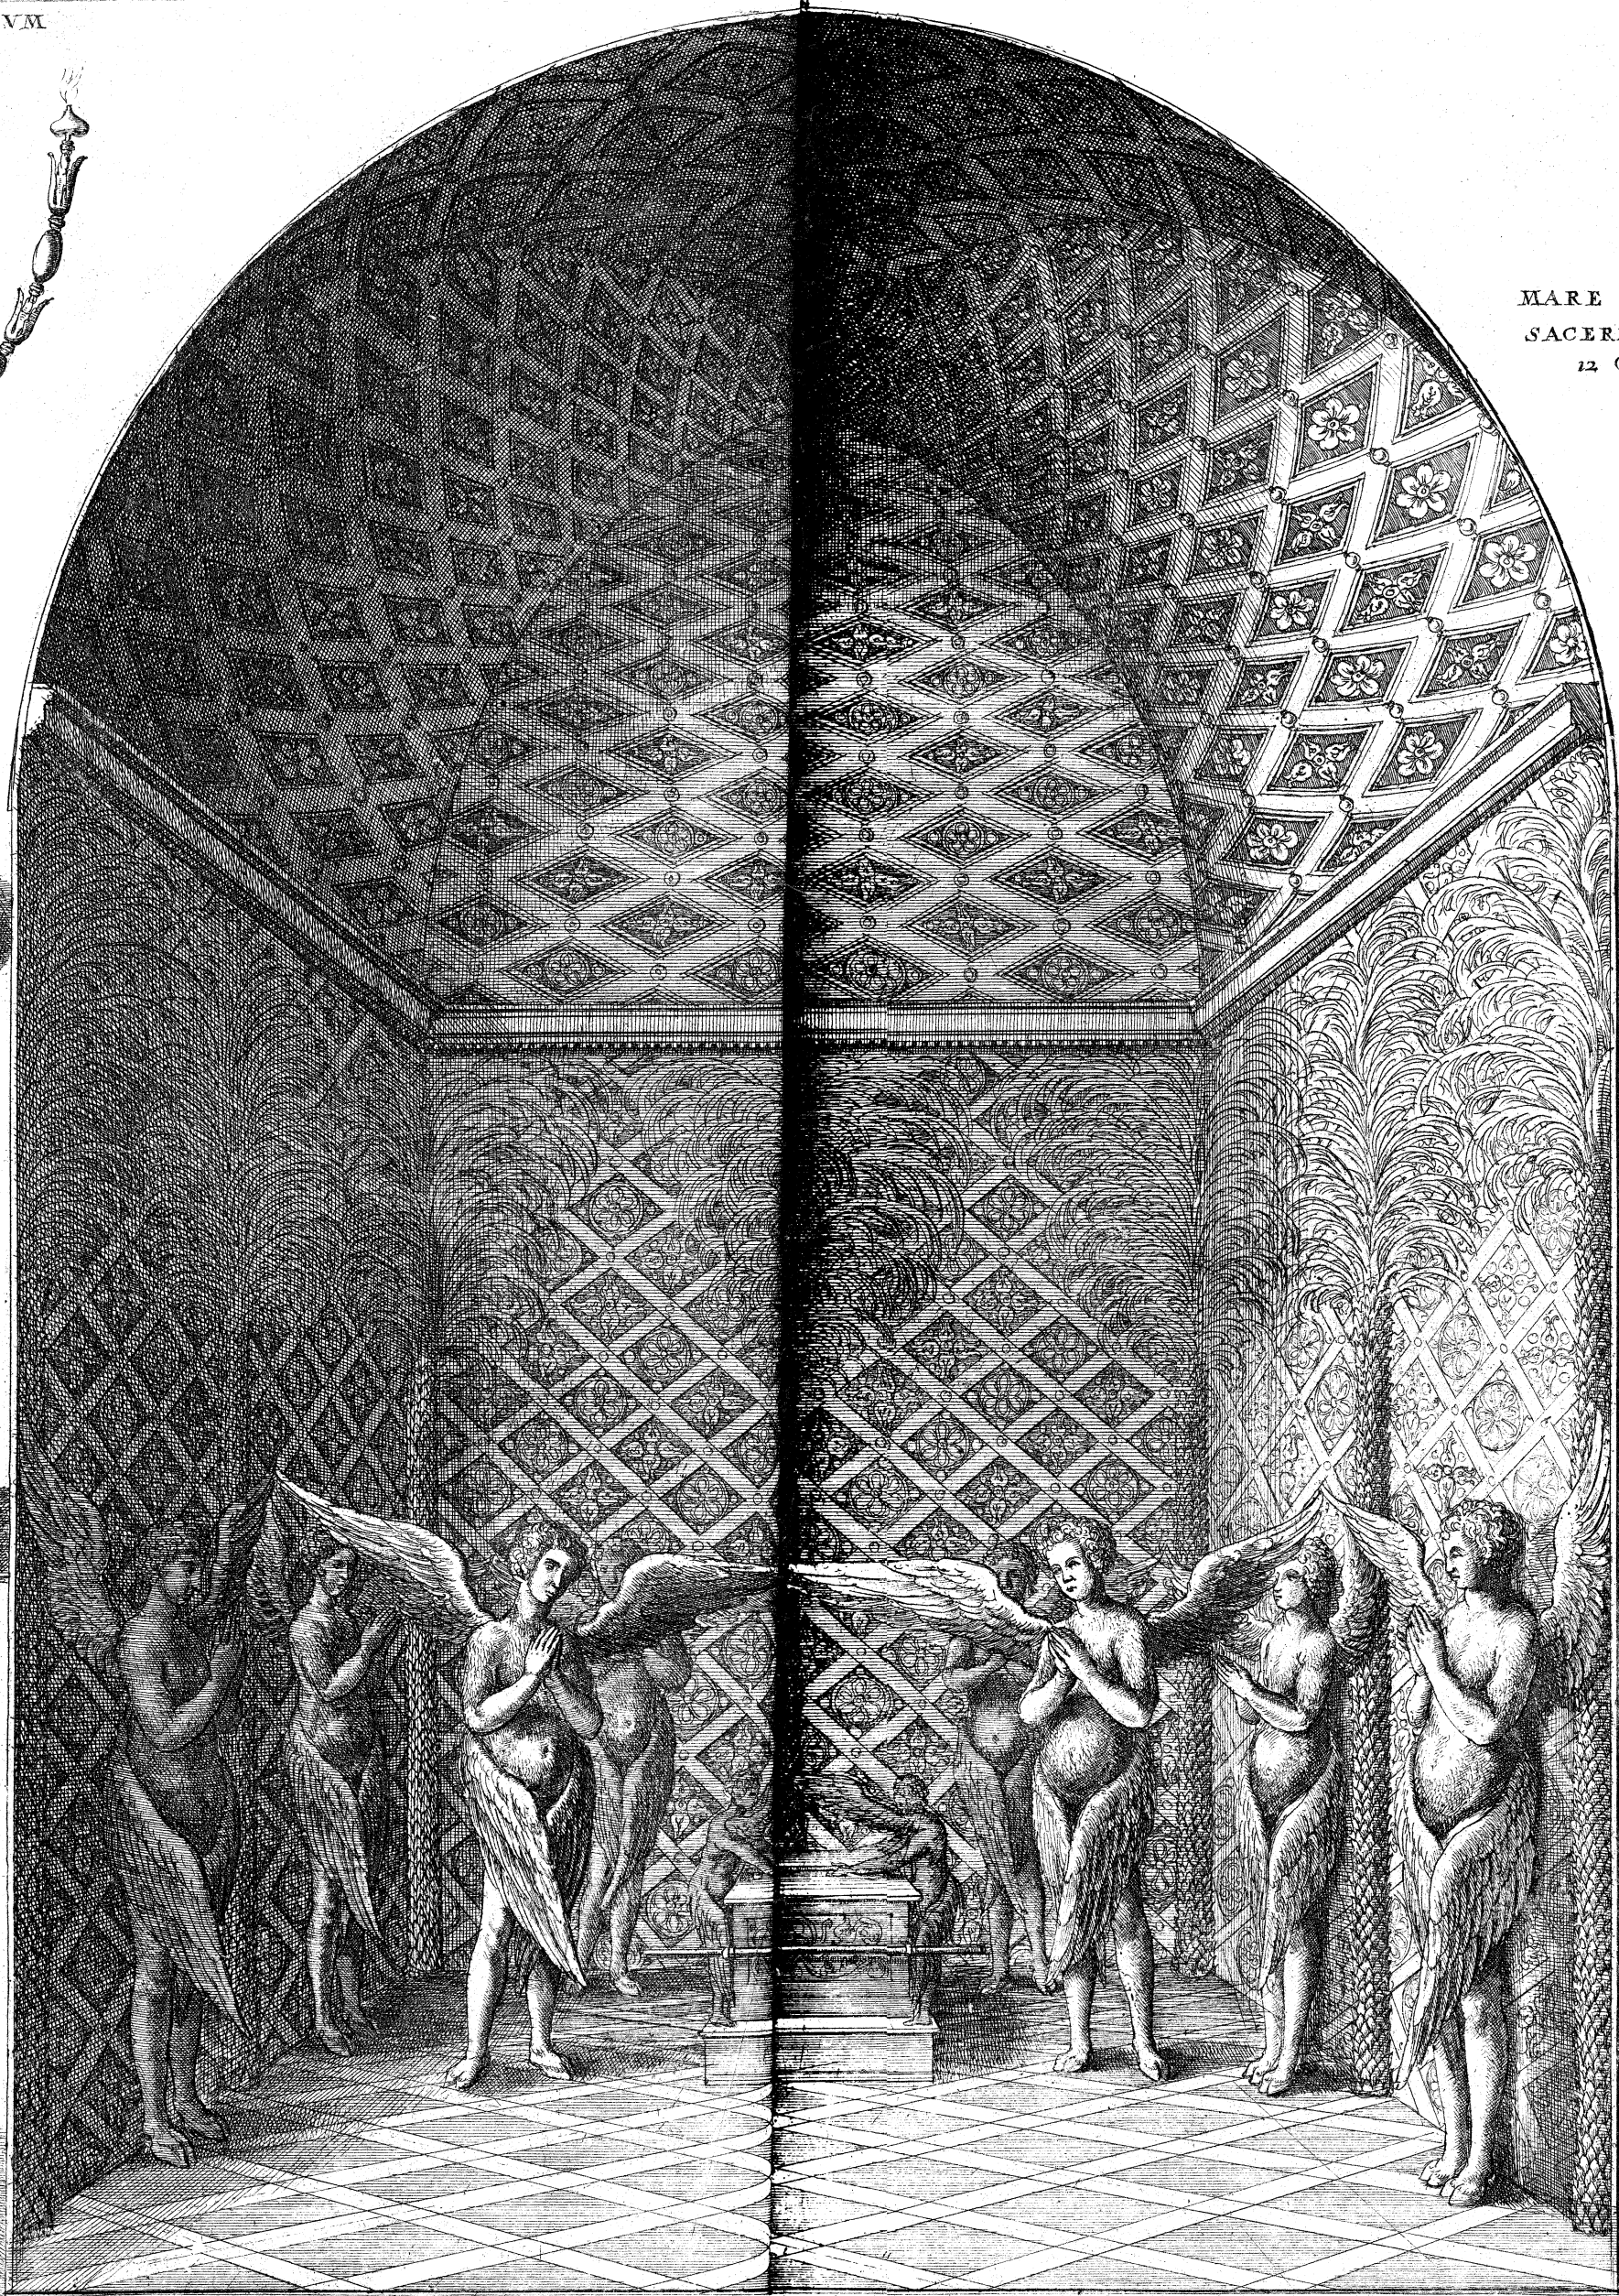

SVMMVS SACERDOS

CANDELABRVM TEMPLI AVREVM

MENSA PANVM.

ALTARE INCENSI AVREVM
tres Cubitos altum.

ARCA TESTAMENTI
CVM CHERUBINIS

PROSPECTVS TESTVDINIS MVRORVM ET PAVIMENTI SANCTI SANCTORVM.

MARE ANEVM VBI
SACERDOTES LAVABANTVR
12 Cubitos altum.

BASIVM AC PELVIVM AENEARVM OVIBVS SACRIFICIA LAVABANTVR.

Gradus usque ad
Orientem.

ALTARE HOLOCAVS
TORVM ANEVM IN QVO
IGNIS LOELO DELAR.
SVS ASSIDVA SACER.
DOTVM CVRA SERVA.
BANTVR. 12 Cubitos altum.