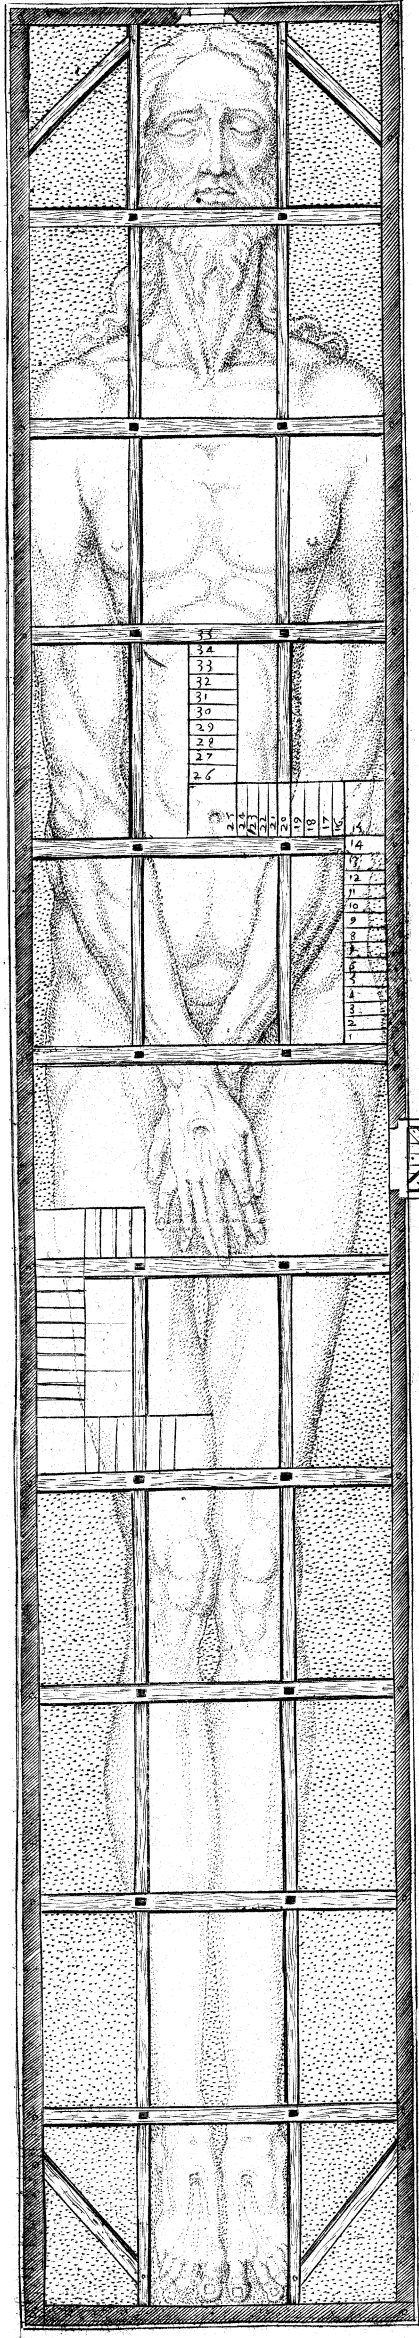

Forma exterior arca Noë ex descriptione Mosæ.

10 20 30 40 50 60 70 80 90 100 200 300

Canua cubitorum trecentum. Fenographia: et basis arce, ex descriptione Mosæ: Benel. Arca Montano expositior.