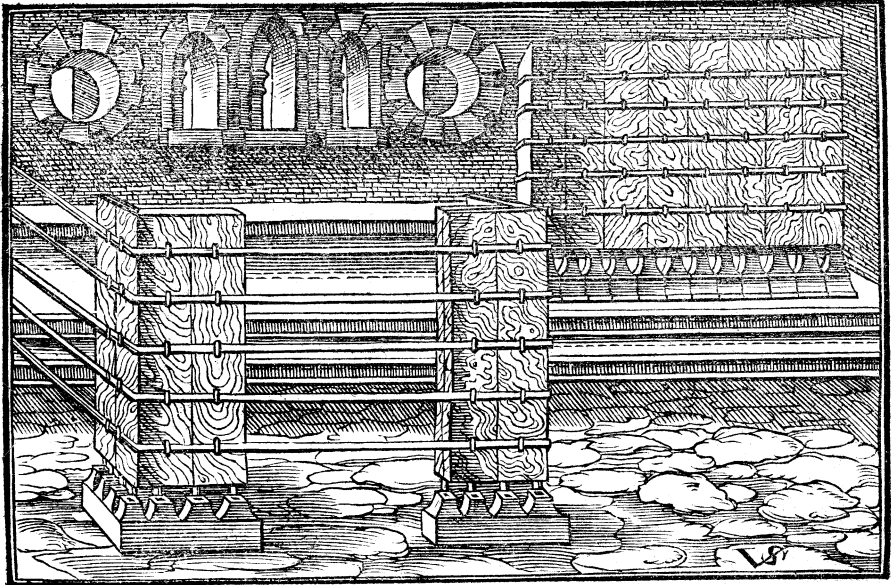

EXODI XXVI.

Afferes ex ligno Sitim longitudine cubitorum decem, cum dentibus & basibus argenteis, nec non uectibus de lignis Sitim auro obductis, &c.

Bretter von förn holtz zehen ehlen lang / vnd  
 anderthhalb ehlen breyt / mit ihren zapffen vnd sit  
 bern füßen. Desgleichen fünff Xigeln von förn  
 holtz mit gold oberzogen/ete.